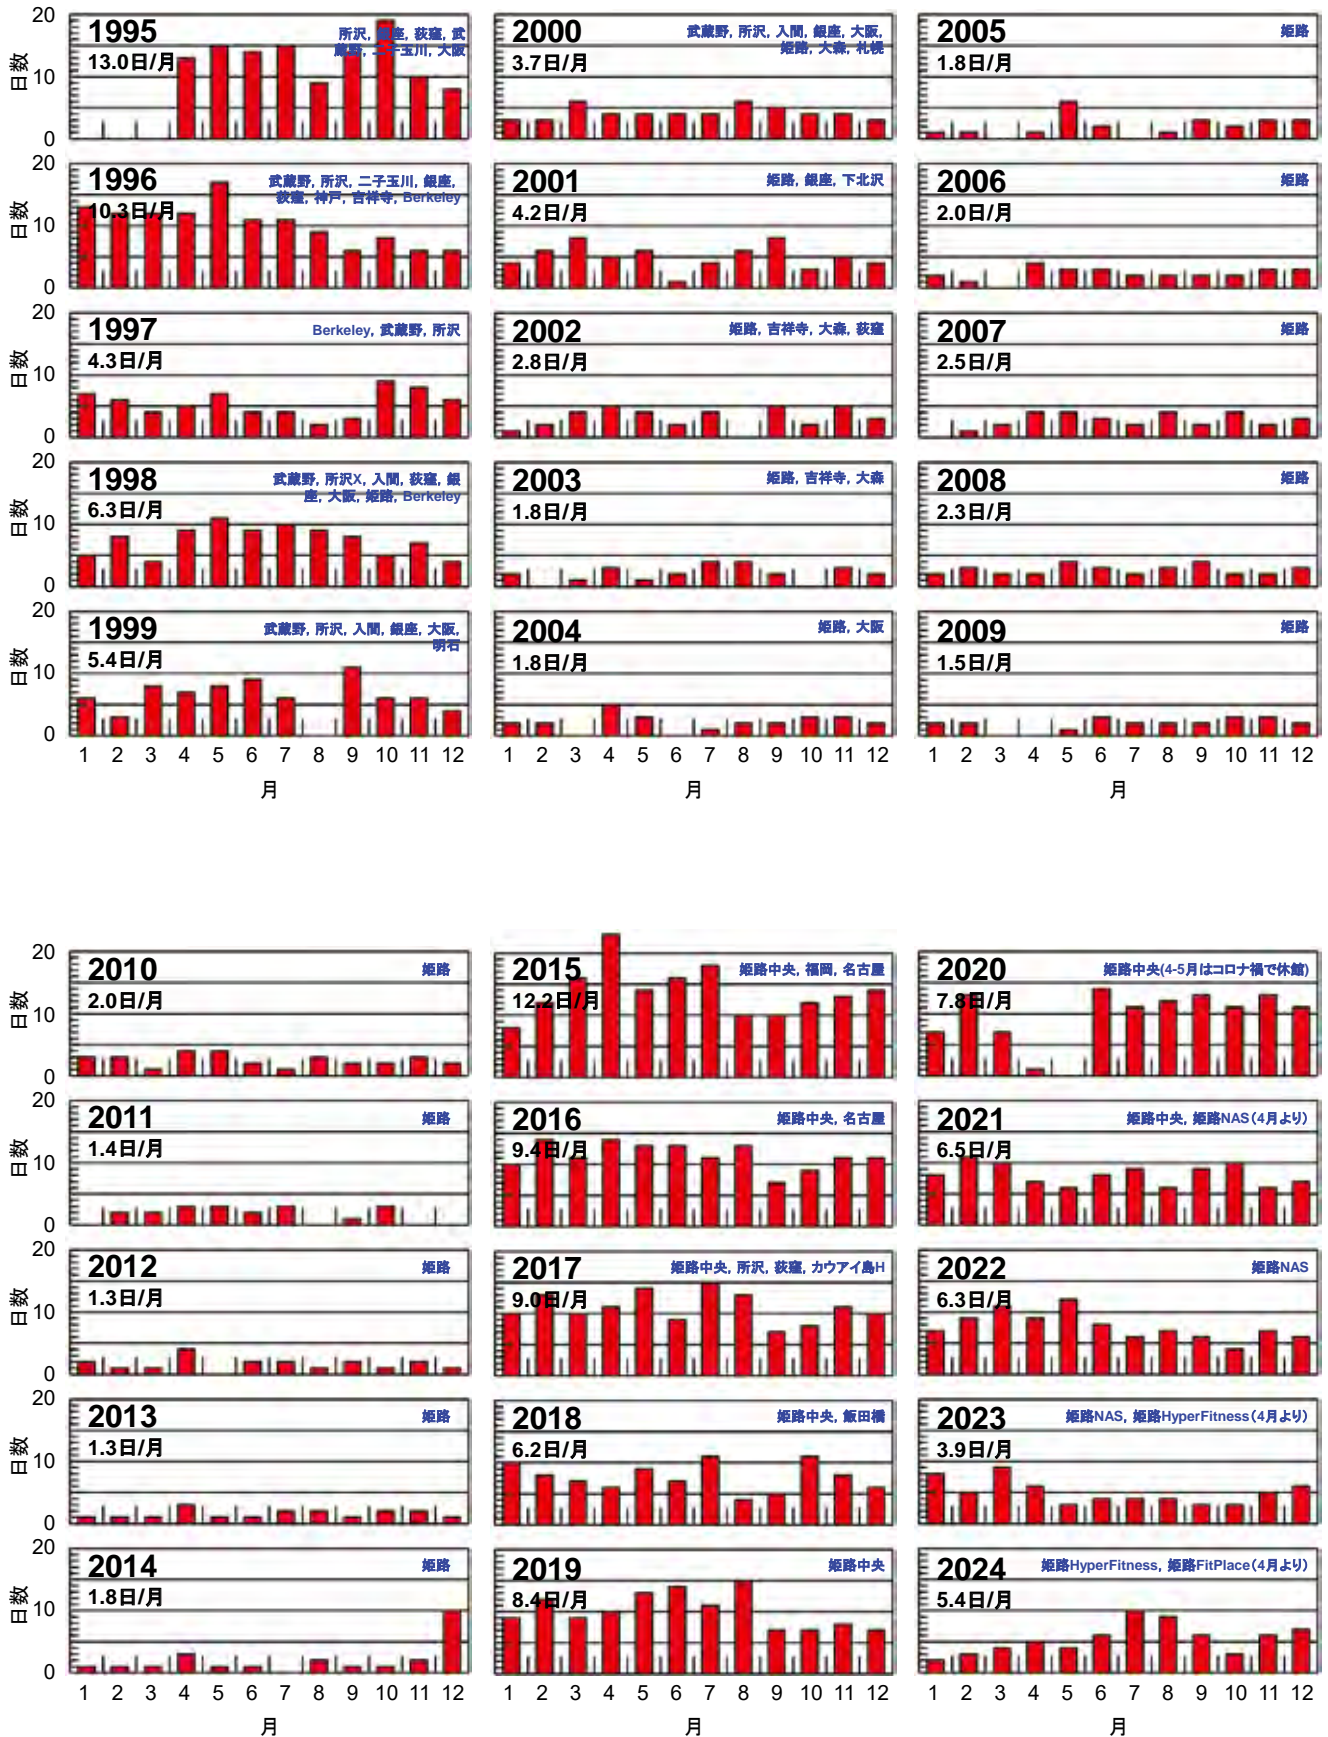

ウェイトトレーニング年間日数(1995年4月～2024年12月)