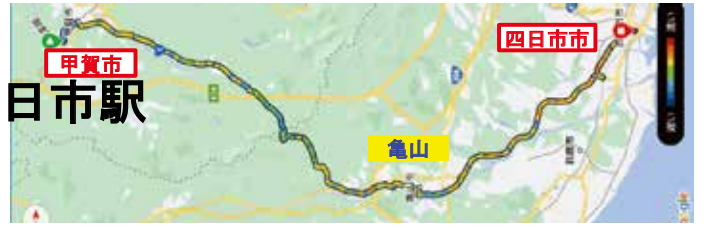

2022/10/15-16

甲賀，貴生川駅～[亀山駅]～四日市駅

63.0 km/10h46min