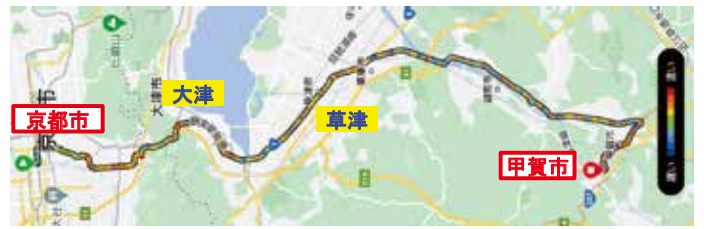

2022/09/10
京都駅～甲賀，貴生川駅
53.8 km/8h39min