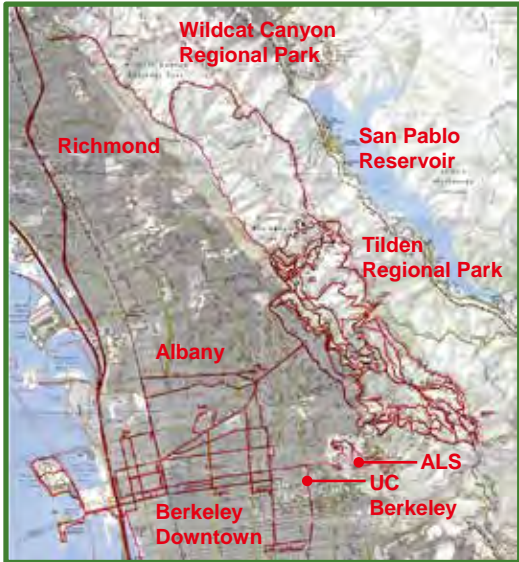

Bay Areaランニング