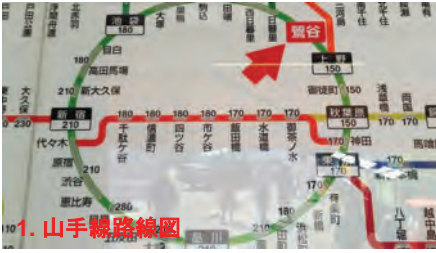

2025/03/02 山手線一周(東京駅起点) 40.5km/9h00min

1. 山手線路線図

2. 東京駅スタート

3. 新宿駅

4. 秋葉原駅

5. 御徒町駅

6. アメ横

7. 上野駅

8. 上野駅正面

9. ロダン考える人像

10. 上野動物園

11. 上野からスカイツリーを望む

12. 新宿駅

13. 日暮里駅

14. 西日暮里駅

15. 田端駅

16. 駒込駅

17. 巣鴨駅

18. 大塚駅

19. 池袋駅

20. 目白駅

21. 高田馬場駅

22. 新大久保駅

23. 新宿駅(東口)