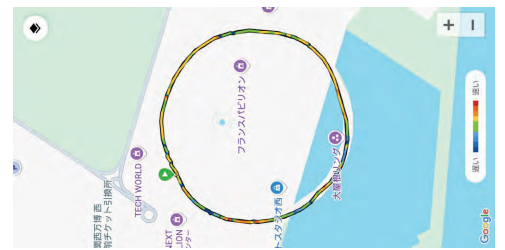

2025/06/27

GoROUND大阪関西万博1回目 大屋根リング一周 2.09km/0h31min

2025/06/27
大阪関西万博大屋根リング一周
2.09km/31min

1. 万博マンホール

2. 大屋根リング外側

3. 大屋根リング内部

4. 大屋根リング内部

5. 大屋根リング内側

6. 大屋根リング内側

7. 鉄腕アトム

8. ガンダム

9. 大屋根リング上からの眺め

10. 大屋根リング上からの眺め

11. 大屋根リング上からの眺め

12. 大屋根リング上からの眺め

13. 大屋根リング上からの眺め

14. 大屋根リング上からの眺め

15. 大屋根リング上からの眺め

16. 大屋根リング上からの眺め

17. 大屋根リング上からの眺め

18. 大屋根リング上からの眺め

19. 大屋根リング上からの眺め

20. 大屋根リング内側夜景

21. 大屋根リング外側夜景