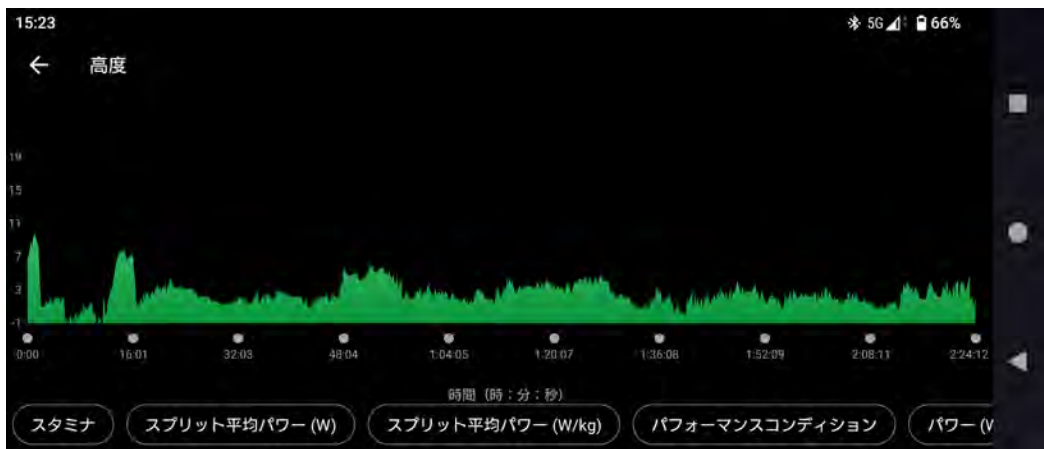

2025/07/13

GoROUND六甲アイランド一周

12.22km/2h24min

2025/07/13

六甲アイランド一周(マリンパーク駅起点)

12.2km/2h24min

1. マリンパーク駅スタート

2. マンホール