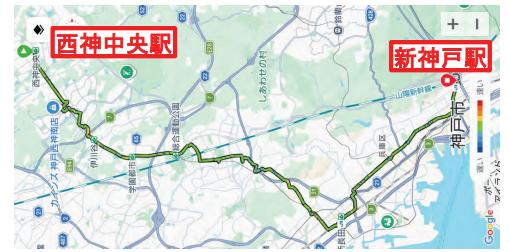

# 神戸市営地下鉄 西神中央駅～新神戸駅 28.17km/5h54min

### 西神中央駅 から 新神戸駅 (地下鉄)

徒歩 25.3 km、6 時間 3 分

2026/02/14

神戸市営地下鉄 西神中央駅～新神戸駅  
28.17km/5h54min

1. 西神中央駅スタート

2. 西神中央駅

3. 西神中央から学園都市方向を望む

4. 西神南駅

5. 西神南駅

6. 煙が広がる中から西神南を望む

7. 伊川谷駅

8. 伊川

9. 田園地帯

10. 学園都市駅

11. Hot Motto Field Kobe

12. 総合運動公園駅